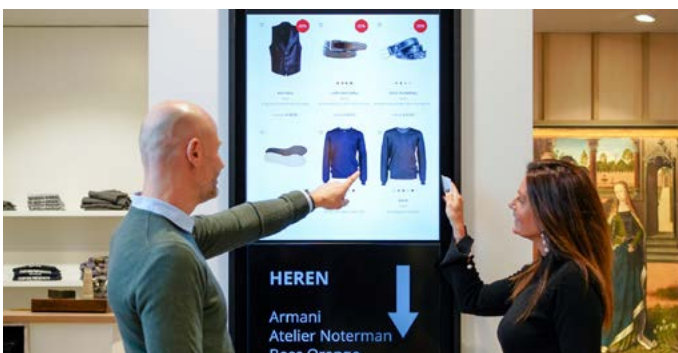

High Performance

Interactieve beeldschermen van Pixee met dedicated connectivity

[Pixee](#) ontwikkelt ultieme technologie om beeldschermen optimaal en interactief te gebruiken. Van bewegwijzering tot tv-kijken en videobellen: Pixee brengt het feilloos (én gecentraliseerd) op jouw beeldscherm. En voor de hosting rekent het innovatieve bedrijf op de betrouwbaarheid van Combell!

Wie zich een leven zonder beeldschermen wil voorstellen, moet intussen al vrij veel inbeeldingsvermogen hebben. Je vindt ze overal - van je living tot je favoriete kledingzaak. Omdat Pixee alles uit de schermen rondom ons wil halen, zet het volop in op toepassingen om ze interactief te gebruiken. Pixee brengt met hun platform enerzijds makkelijke bewegwijzering, maar stuurt ook schermen aan door middel van [IPTV](#). Kanaal Z bracht het Beernemse bedrijf een bezoekje.

Duidelijke boodschappen en signalisering

Bert Vanhoutte van UCast/Pixee: "Met Pixee kunnen we schermen op onthaalkiosken of vergaderzalen koppelen met vergader-systemen en andere toepassingen, om die schermen optimaal en interactief te gebruiken."

Beeldschermen die met het Pixee-platform werken, kunnen je bijvoorbeeld een persoonlijk welkom heten, en je begeleiden naar je bestemming binnen een kantoor.

Wie al eens een match in het Ghelamco-stadion heeft gevolgd, weet bijvoorbeeld dat-ie gerust een pintje kan halen tijdens de match: het Pixee-platform zorgt ervoor dat de schermen aan de bar bij een doelpunt meteen de herhaling tonen. Hoewel het plezieriger is om bij een doelpunt in de armen van je medesupporters te vallen, hoef je met Pixee toch niets te missen ;-).